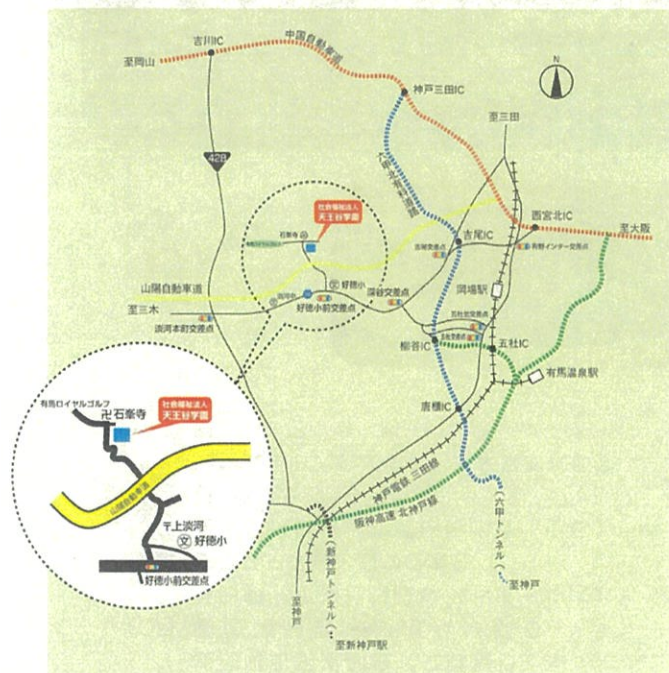

パンダこうとく保育園の年間行事予定

- 4月 入園式・ならし保育
- 5月 こいのぼり集会・夏野菜植え・尿検査
いちご狩り・トライやるウィーク
- 6月 ザリガニつり・内科健診・歯科健診
プール開き・サツマイモ植え
- 7月 プール遊び・七夕まつり
- 8月 プール遊び・保護者懇親会
- 9月 運動会
- 10月 淡河町公園遠足・いもほり・親子遠足
- 11月 石峯寺遠足・やきいも大会・中学体験学習
チューリップ球根植え
- 12月 いちご苗植え・保護者懇親会
サンタがくるよ！（クリスマス会）
- 1月 凧揚げ
- 2月 節分豆まき・内科健診
- 3月 ひなまつり、保護者懇親会・卒園式
- ほか 誕生会・児童館訪問・小学校幼稚園との交流

【案内地図】

法人の理念

恵まれた自然環境の中で「子どもの最善の利益」を守る
一人一人の個性を大切に健全な心身の発達を図る

社会福祉法人 天王谷学園

児童養護施設 天王谷学園
小規模保育事業 パンダこうとく保育園

社会福祉法人 天王谷学園

〒651-1621 神戸市北区淡河町神影115番地
TEL: 078-958-0302 FAX: 078-958-0346
e-mail: jidouyogo@tennoudani.com